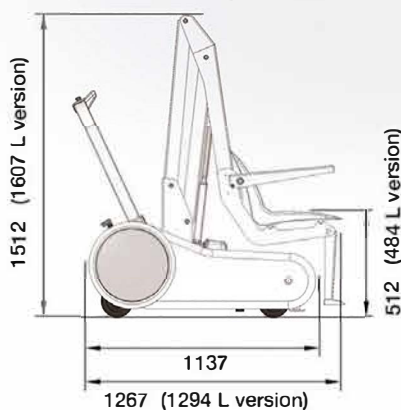

i-swim

Push your
boundaries

*Suomennos alkuperäisestä, englanninkielisestä esitteestä.
Jälleenmyyjä: Pool4You Oy | pool4youpro.fi*

TEKNISET TIEDOT

I-SWIM JA I-SWIM L

Rakenne	Alumiini / Ruostumaton teräs
Pyörät	4 (2 jarruilla)
Nostomekanismi	Nivelletty
Pinnoitus	Pulverimaalattu
Turvallisuus	Patentoitu kaatumista estävä ja vakauttava järjestelmä
Nostokapasiteetti	136 kg (120 kg i-swim L)
Omapaino	Noin 140 kg
Akun jännite	24V
Akun tiedot	2 akkua – 2 x 18 Amp
Akun kapasiteetti	Noin 50 nostokertaa
Akun laturi	Sisältyy
Ohjaus	Ylös ja alas -painikkeet
	Akun varaustilan ilmaisim
	Hätäseis-painike ohjauspaneelissa

Mitat ja liikevara

	i-swim	i-swim L
Pituus	1267 mm	1294 mm
Leveys	640 mm	640 mm
Korkeus	1512 mm	1607 mm
Istuimen max korkeus	512 mm	484 mm
Istuimen liike alas	595 mm	745 mm