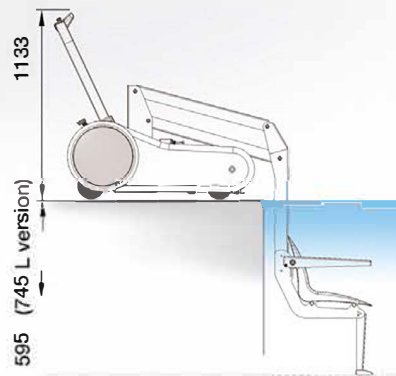

i-swim

Push your
boundaries

*Suomennos alkuperäisestä, englanninkielisestä esitteestä.
Jälleenmyyjä: Pool4You Oy | pool4youpro.fi*

TEKNISET TIEDOT

I-SWIM JA I-SWIM L

Rakenne	Alumiini / Ruostumaton teräs
Pyörät	4 (2 jarruilla)
Nostomekanismi	Nivelletty
Pinnoitus	Pulverimaalattu
Turvallisuus	Patentoitu kaatumista estävä ja vakauttava järjestelmä
Nostokapasiteetti	136 kg (120 kg i-swim L)
Omapaino	Noin 140 kg
Akun jännite	24V
Akun tiedot	2 akkua – 2 x 18 Amp
Akun kapasiteetti	Noin 50 nostokertaa
Akun laturi	Sisältyy
Ohjaus	Ylös ja alas -painikkeet
	Akun varaustilan ilmaisim
	Hätäseis-painike ohjauspaneelissa

Mitat ja liikevara

	i-swim	i-swim L
Pituus	1267 mm	1294 mm
Leveys	640 mm	640 mm
Korkeus	1512 mm	1607 mm
Istuimen max korkeus	512 mm	484 mm
Istuimen liike alas	595 mm	745 mm