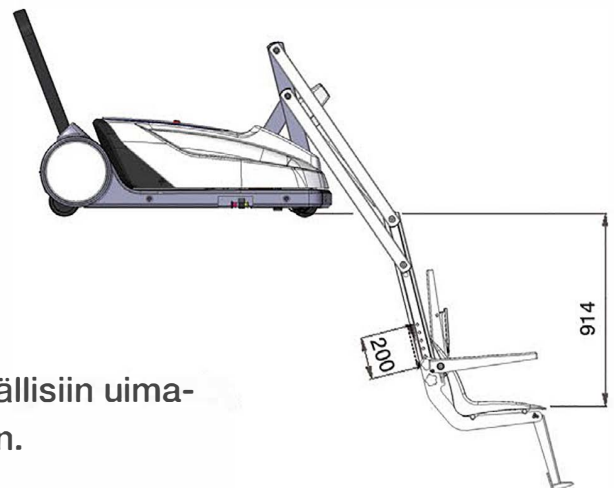

Kääntyvä istuin itsenäiseen
uima-altaaseen siirtymiseen.

i-swim2 mahdollistaa uima-altaaseen pääsyn omatoimisesti.

Standard

i-swim2 soveltuu uima-altaille, joissa on matala reunus tai ei reunusta lainkaan.

Maxi

Erilaisen nostorakenteen ansiosta tämä versio tarjoaa laajemman ulottuvuuden.

SPA

i-swim2 SPA on täydellinen ratkaisu maanpäällisiin uima-altaisiin sekä kylpylä- ja hyvinvointikeskuksiin.

Veteen pääsy

Allasnostimeen voi tilata erikseen toisen istuinmallin tai rankalaudan, jolloin sama nostin mukautuu nopeasti erilaisiin tarpeisiin.

PYÖRÄTUOLI

RANKALAUTA

MITAT

TEKNISET TIEDOT

Rakenne	Alumiini / ruostumaton teräs 4
Renkaat	(2 jarruilla)
Nostomekanismi	Nivelletty vipuvarsi
Pinnoitus	Pulverimaalattu
Nostokapasiteetti	136 kg (120 kg Maxi)
Omapaino	Noin 300 kg
Akun jännite	24V
Akun kapasiteetti	Noin 50 nostokertaa
	Akun varaustilan ilmaisim
Akun laturi	Sisältyy
Ohjaus	Ripustettava kaukosäädin
	Hätäseis-painike akun telineessä