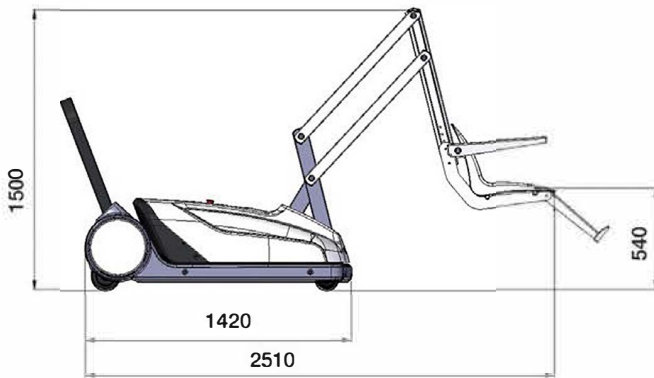

i-swim2

Standard - Maxi - SPA

Suomennos alkuperäisestä, englanninkielisestä esitteestä.
Jälleenmyyjä: Pool4You Oy | pool4youpro.fi

Push your boundaries

Sopii kaikenlaisille uima-
altaiden reunarakenteille.

Kääntyvä istuin itsenäiseen
uima-altaaseen siirtymiseen.

i-swim2 mahdollistaa uima-altaaseen pääsyn omatoimisesti.

Standard

i-swim2 soveltuu uima-altaille, joissa on matala reunus tai ei reunusta lainkaan.

Maxi

Erilaisen nostorakenteen ansiosta tämä versio tarjoaa laajemman ulottuvuuden.

SPA

i-swim2 SPA on täydellinen ratkaisu maanpäällisiin uima-altaisiin sekä kylpylä- ja hyvinvointikeskuksiin.

Veteen pääsy

Allasnostimeen voi tilata erikseen toisen istuinmallin tai rankalaudan, jolloin sama nostin mukautuu nopeasti erilaisiin tarpeisiin.

PYÖRÄTUOLI

RANKALAUTA

MITAT

TEKNISET TIEDOT

Rakenne	Alumiini / ruostumaton teräs 4
Renkaat	(2 jarruilla)
Nostomekanismi	Nivelletty vipuvarsi
Pinnoitus	Pulverimaalattu
Nostokapasiteetti	136 kg (120 kg Maxi)
Omapaino	Noin 300 kg
Akun jännite	24V
Akun kapasiteetti	Noin 50 nostokertaa
	Akun varaustilan ilmaisim
Akun laturi	Sisältyy
Ohjaus	Ripustettava kaukosäädin
	Hätäseis-painike akun telineessä