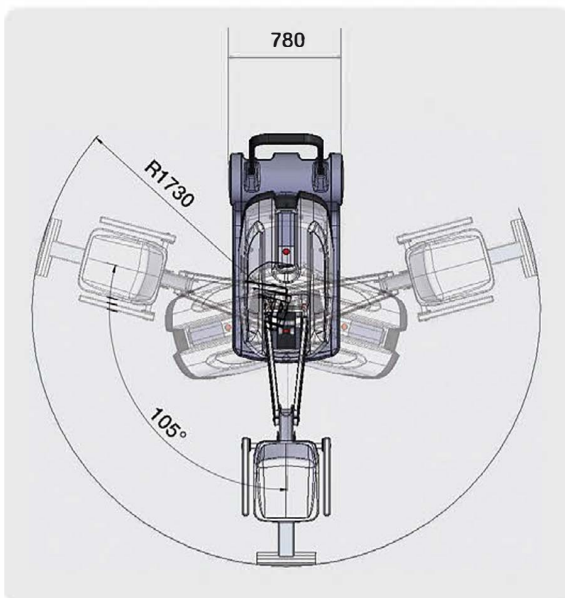

Kääntyvä istuin itsenäiseen
uima-altaaseen siirtymiseen.

i-swim2 mahdollistaa uima-altaaseen pääsyn omatoimisesti.

Standard

i-swim2 soveltuu uima-altaille, joissa on matala reunus tai ei reunusta lainkaan.

Maxi

Erilaisen nostorakenteen ansiosta tämä versio tarjoaa laajemman ulottuvuuden.

SPA

i-swim2 SPA on täydellinen ratkaisu maanpäällisiin uima-altaisiin sekä kylpylä- ja hyvinvointikeskuksiin.

Veteen pääsy

Allasnostimeen voi tilata erikseen toisen istuinmallin tai rankalaudan, jolloin sama nostin mukautuu nopeasti erilaisiin tarpeisiin.

PYÖRÄTUOLI

RANKALAUTA

MITAT

TEKNISET TIEDOT

Rakenne	Alumiini / ruostumaton teräs 4
Renkaat	(2 jarruilla)
Nostomekanismi	Nivelletty vipuvarsi
Pinnoitus	Pulverimaalattu
Nostokapasiteetti	136 kg (120 kg Maxi)
Omapaino	Noin 300 kg
Akun jännite	24V
Akun kapasiteetti	Noin 50 nostokertaa
	Akun varaustilan ilmaisim
Akun laturi	Sisältyy
Ohjaus	Ripustettava kaukosäädin
	Hätäseis-painike akun telineessä