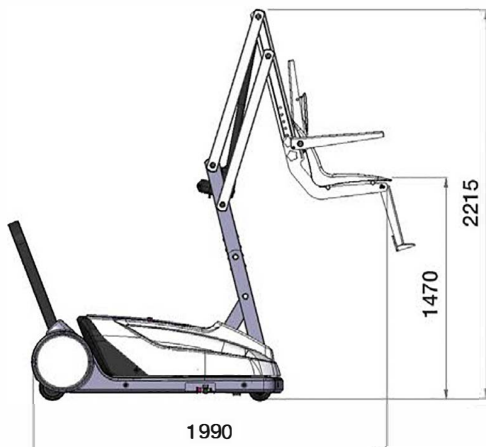

Kääntyvä istuin itsenäiseen
uima-altaaseen siirtymiseen.

i-swim2 mahdollistaa uima-altaaseen pääsyn omatoimisesti.

Standard

i-swim2 soveltuu uima-altaille, joissa on matala reunus tai ei reunusta lainkaan.

Maxi

Erilaisen nostorakenteen ansiosta tämä versio tarjoaa laajemman ulottuvuuden.

SPA

i-swim2 SPA on täydellinen ratkaisu maanpäällisiin uima-altaisiin sekä kylpylä- ja hyvinvointikeskuksiin.

Veteen pääsy

Allasnostimeen voi tilata erikseen toisen istuinmallin tai rankalaudan, jolloin sama nostin mukautuu nopeasti erilaisiin tarpeisiin.

PYÖRÄTUOLI

RANKALAUTA

MITAT

TEKNISET TIEDOT

Rakenne	Alumiini / ruostumaton teräs 4
Renkaat	(2 jarruilla)
Nostomekanismi	Nivelletty vipuvarsi
Pinnoitus	Pulverimaalattu
Nostokapasiteetti	136 kg (120 kg Maxi)
Omapaino	Noin 300 kg
Akun jännite	24V
Akun kapasiteetti	Noin 50 nostokertaa
	Akun varaustilan ilmaisim
Akun laturi	Sisältyy
Ohjaus	Ripustettava kaukosäädin
	Hätäseis-painike akun telineessä