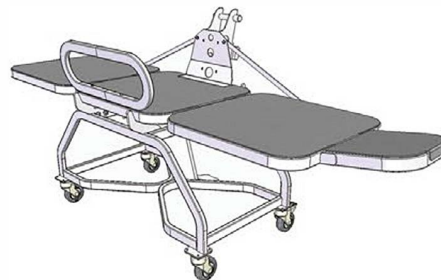

Kääntyvä istuin itsenäiseen
uima-altaaseen siirtymiseen.

i-swim2 mahdollistaa uima-altaaseen pääsyn omatoimisesti.

Standard

i-swim2 soveltuu uima-altaille, joissa on matala reunus tai ei reunusta lainkaan.

Maxi

Erilaisen nostorakenteen ansiosta tämä versio tarjoaa laajemman ulottuvuuden.

SPA

i-swim2 SPA on täydellinen ratkaisu maanpäällisiin uima-altaisiin sekä kylpylä- ja hyvinvointikeskuksiin.

Veteen pääsy

Allasnostimeen voi tilata erikseen toisen istuinmallin tai rankalaudan, jolloin sama nostin mukautuu nopeasti erilaisiin tarpeisiin.

PYÖRÄTUOLI

RANKALAUTA

MITAT

TEKNISET TIEDOT

Rakenne	Alumiini / ruostumaton teräs 4
Renkaat	(2 jarruilla)
Nostomekanismi	Nivelletty vipuvarsi
Pinnoitus	Pulverimaalattu
Nostokapasiteetti	136 kg (120 kg Maxi)
Omapaino	Noin 300 kg
Akun jännite	24V
Akun kapasiteetti	Noin 50 nostokertaa
	Akun varaustilan ilmaisim
Akun laturi	Sisältyy
Ohjaus	Ripustettava kaukosäädin
	Hätäseis-painike akun telineessä