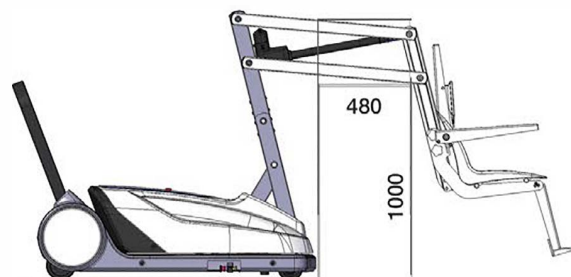

Kääntyvä istuin itsenäiseen
uima-altaaseen siirtymiseen.

i-swim2 mahdollistaa uima-altaaseen pääsyn omatoimisesti.

Standard

i-swim2 soveltuu uima-altaille, joissa on matala reunus tai ei reunusta lainkaan.

Maxi

Erilaisen nostorakenteen ansiosta tämä versio tarjoaa laajemman ulottuvuuden.

SPA

i-swim2 SPA on täydellinen ratkaisu maanpäällisiin uima-altaisiin sekä kylpylä- ja hyvinvointikeskuksiin.

Veteen pääsy

Allasnostimeen voi tilata erikseen toisen istuinmallin tai rankalaudan, jolloin sama nostin mukautuu nopeasti erilaisiin tarpeisiin.

PYÖRÄTUOLI

RANKALAUTA

MITAT

TEKNISET TIEDOT

Rakenne	Alumiini / ruostumaton teräs 4
Renkaat	(2 jarruilla)
Nostomekanismi	Nivelletty vipuvarsi
Pinnoitus	Pulverimaalattu
Nostokapasiteetti	136 kg (120 kg Maxi)
Omapaino	Noin 300 kg
Akun jännite	24V
Akun kapasiteetti	Noin 50 nostokertaa
	Akun varaustilan ilmaisim
Akun laturi	Sisältyy
Ohjaus	Ripustettava kaukosäädin
	Hätäseis-painike akun telineessä