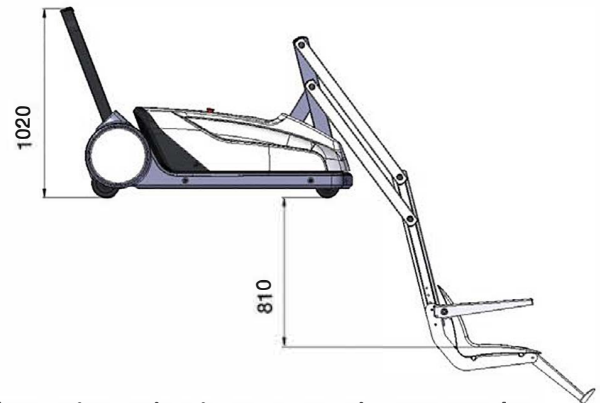

i-swim2

Standard - Maxi - SPA

Suomennos alkuperäisestä, englanninkielisestä esitteestä.
Jälleenmyyjä: Pool4You Oy | pool4youpro.fi

Push your boundaries

Sopii kaikenlaisille uima-
altaiden reunarakenteille.

Kääntyvä istuin itsenäiseen
uima-altaaseen siirtymiseen.

i-swim2 mahdollistaa uima-altaaseen pääsyn omatoimisesti.

Standard

i-swim2 soveltuu uima-altaille, joissa on matala reunus tai ei reunusta lainkaan.

Maxi

Erilaisen nostorakenteen ansiosta tämä versio tarjoaa laajemman ulottuvuuden.

SPA

i-swim2 SPA on täydellinen ratkaisu maanpäällisiin uima-altaisiin sekä kylpylä- ja hyvinvointikeskuksiin.

Veteen pääsy

Allasnostimeen voi tilata erikseen toisen istuinmallin tai rankalaudan, jolloin sama nostin mukautuu nopeasti erilaisiin tarpeisiin.

PYÖRÄTUOLI

RANKALAUTA

MITAT

TEKNISET TIEDOT

Rakenne	Alumiini / ruostumaton teräs 4
Renkaat	(2 jarruilla)
Nostomekanismi	Nivelletty vipuvarsi
Pinnoitus	Pulverimaalattu
Nostokapasiteetti	136 kg (120 kg Maxi)
Omapaino	Noin 300 kg
Akun jännite	24V
Akun kapasiteetti	Noin 50 nostokertaa
	Akun varaustilan ilmaisim
Akun laturi	Sisältyy
Ohjaus	Ripustettava kaukosäädin
	Hätäseis-painike akun telineessä