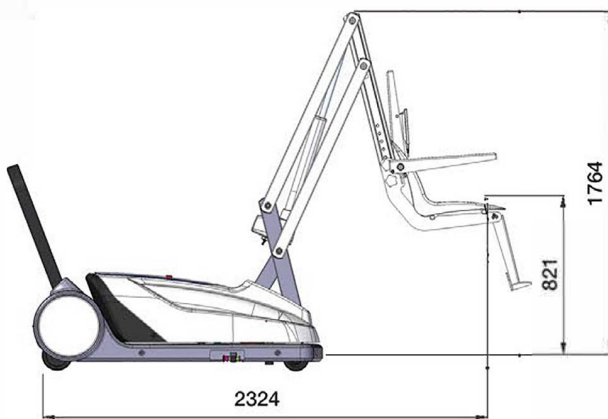

Kääntyvä istuin itsenäiseen
uima-altaaseen siirtymiseen.

i-swim2 mahdollistaa uima-altaaseen pääsyn omatoimisesti.

Standard

i-swim2 soveltuu uima-altaille, joissa on matala reunus tai ei reunusta lainkaan.

Maxi

Erilaisen nostorakenteen ansiosta tämä versio tarjoaa laajemman ulottuvuuden.

SPA

i-swim2 SPA on täydellinen ratkaisu maanpäällisiin uima-altaisiin sekä kylpylä- ja hyvinvointikeskuksiin.

Veteen pääsy

Allasnostimeen voi tilata erikseen toisen istuinmallin tai rankalaudan, jolloin sama nostin mukautuu nopeasti erilaisiin tarpeisiin.

PYÖRÄTUOLI

RANKALAUTA

MITAT

TEKNISET TIEDOT

Rakenne	Alumiini / ruostumaton teräs 4
Renkaat	(2 jarruilla)
Nostomekanismi	Nivelletty vipuvarsi
Pinnoitus	Pulverimaalattu
Nostokapasiteetti	136 kg (120 kg Maxi)
Omapaino	Noin 300 kg
Akun jännite	24V
Akun kapasiteetti	Noin 50 nostokertaa
	Akun varaustilan ilmaisim
Akun laturi	Sisältyy
Ohjaus	Ripustettava kaukosäädin
	Hätäseis-painike akun telineessä